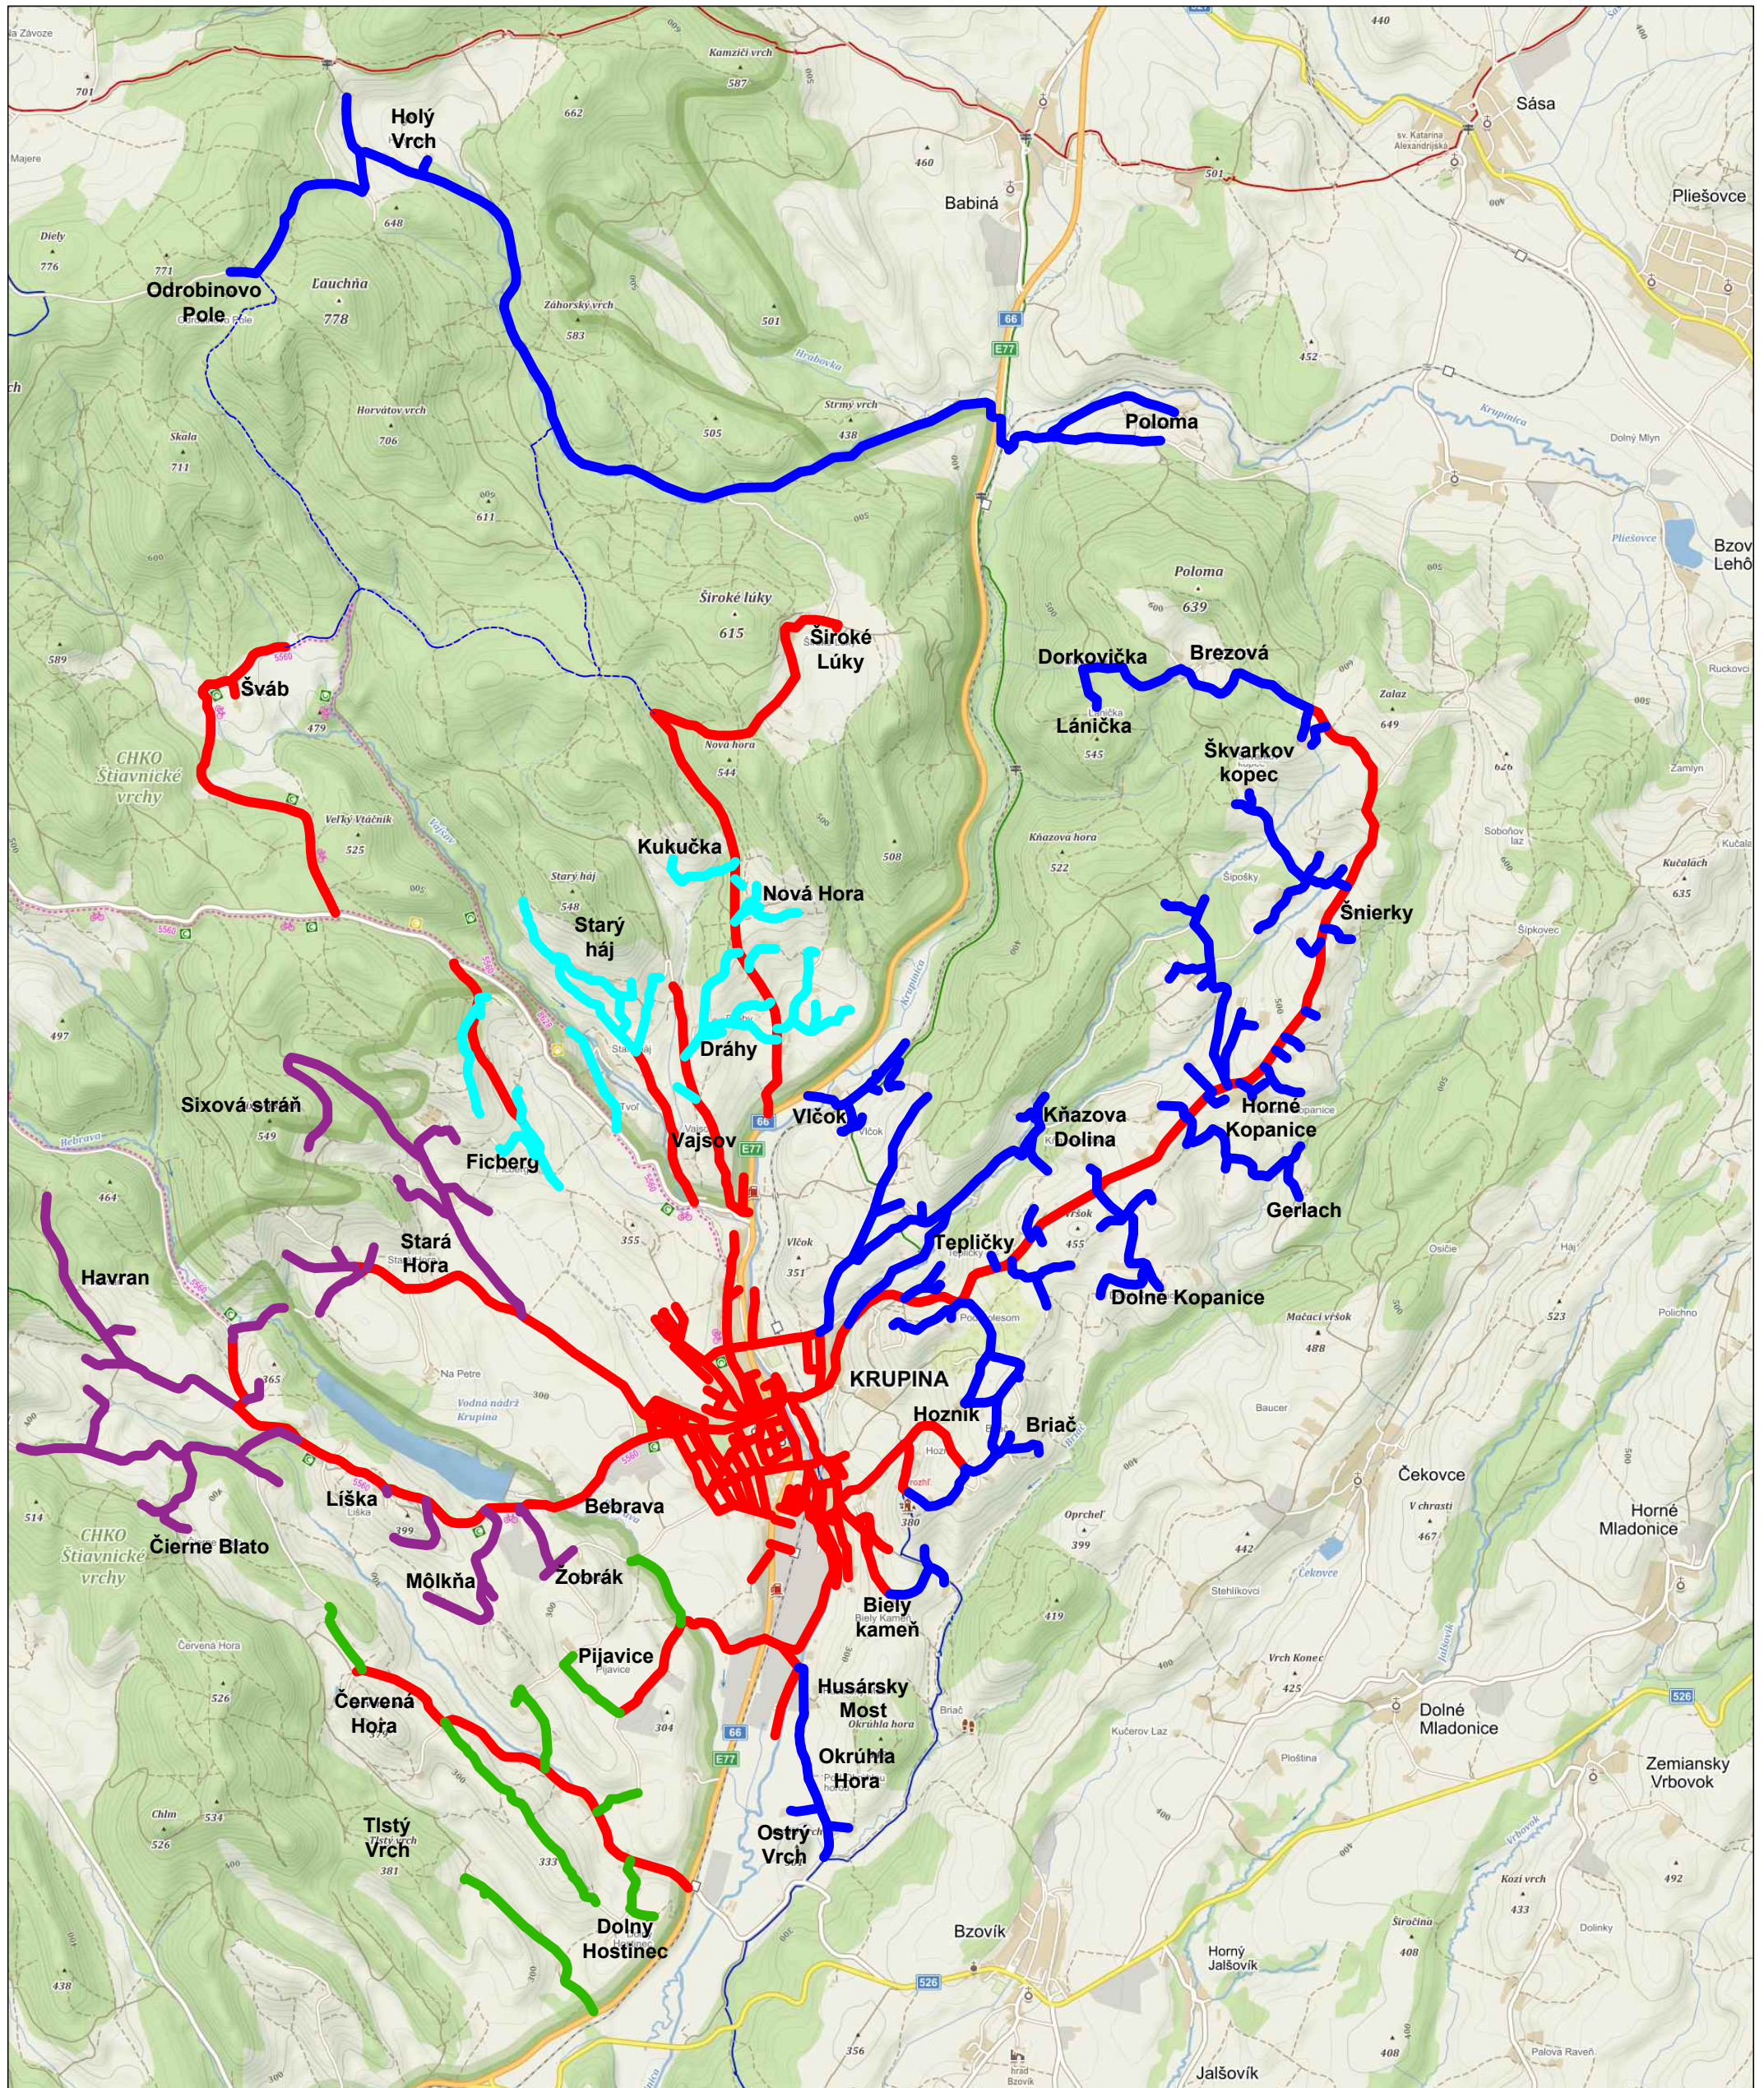

# MAPA ZIMNEJ ÚDRŽBY POZEMNÝCH KOMUNIKÁCIÍ V KATASTRI MESTA KRUPINA

## LEGENDA:

- Asfaltové komunikácie (VIAKORP, Mesto) —————
- Štrkové komunikácie - Úsek č. 1 (Đurica) —————
- Štrkové komunikácie - Úsek č. 2 (Vyletel) —————

- Štrkové komunikácie - Úsek č. 3 (Gregáň) —————
- Štrkové komunikácie - Úsek č. 5 (Šouc) —————

0 0,5 1,0 1,5 km